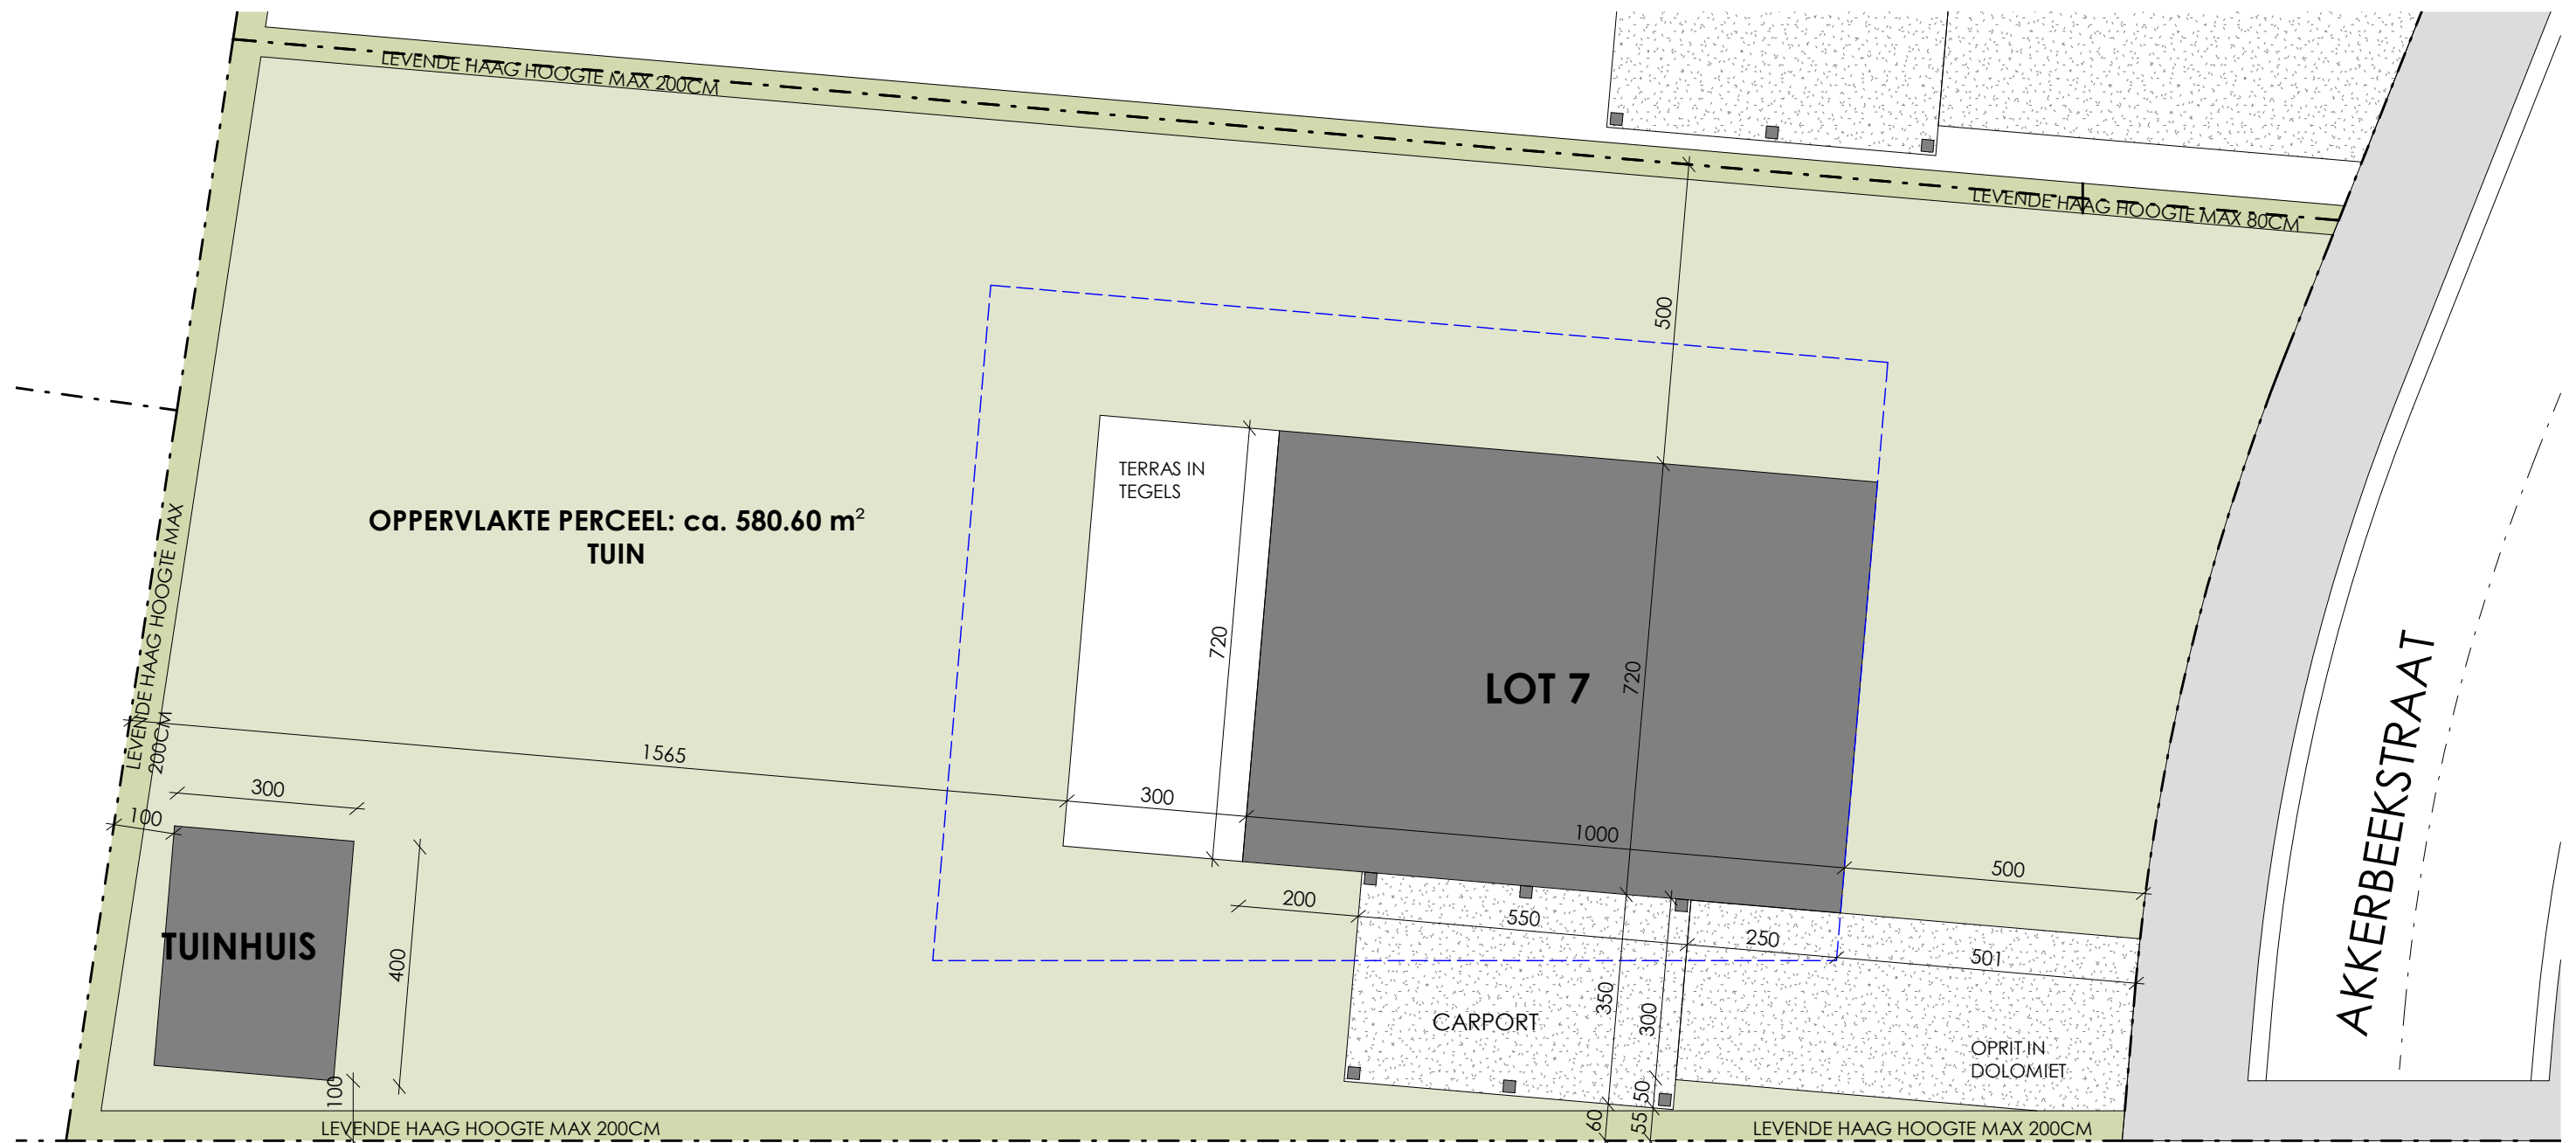

# VERKAVELING VAN HUELE - AKKERBEEKSTRAAT

## INPLANTINGSPLAN LOT 7

ARCHITECTENBURO BERKEIN  
Bellemstraat 50 9880 Aalter  
info@architectenburo.berkein.com

BOUWHEER:

Zandvoordestraat 453, 8400 Oostende  
TEL 059 50 08 57  
www.van-huele.be